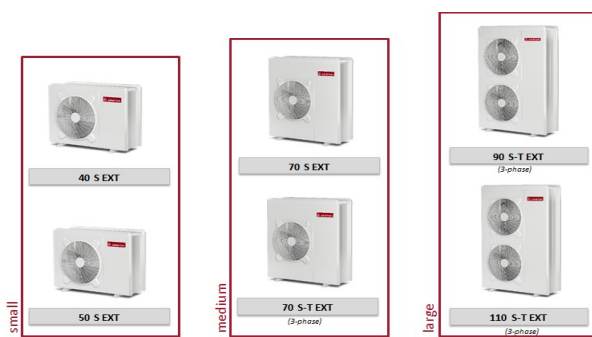

Ariston Plus - vidinis + išorinis blokas, Sensys, WiFi modulis

	787014	3300930	Silumos siurblys Nimbus Plus 40 S 6kW Ø1 išorinis + vidinis blokas, su WiFi moduliu ARISOTN 3300930	3 154,50	3816,94
	787007	3300931	Silumos siurblys Nimbus Plus 50 S 7kW Ø1 išorinis + vidinis blokas, su WiFi moduliu ARISOTN 3300931	3 314,27	4010,27
	787015	3300932	Silumos siurblys Nimbus Plus 70 S 11kW Ø1 išorinis + vidinis blokas, su WiFi moduliu ARISOTN 3300932	3 594,92	4349,86
	787016	3300933	Silumos siurblys Nimbus Plus 70 S T 11kW Ø3 išorinis + vidinis blokas, su WiFi moduliu ARISOTN 3300933	4 414,07	5341,03
	787017	3300934	Silumos siurblys Nimbus Plus 90 S T 14kW Ø3 išorinis + vidinis blokas, su WiFi moduliu ARISOTN 3300934	5 031,29	6087,86
	787018	3300935	Silumos siurblys Nimbus Plus 110 S T 17kW Ø3 išorinis + vidinis blokas, su WiFi moduliu ARISOTN 3300935	5 350,58	6474,20

	kW @A-7W35	Power Supply	DHW tank
PLUS No DHW 	• 4 kW • 5 kW • 7 kW • 9 kW • 11 kW	• 1ph • 1ph • 1ph – 3ph • 3ph • 3ph	NO
COMPACT DHW with integrated tank 	• 4 kW • 5 kW • 7 kW	• 1ph • 1ph • 1ph – 3ph	• 180 l (1-coil)
FLEX DHW with separated tank 	• 4 kW • 5 kW • 7 kW • 9 kW • 11 kW	• 1ph • 1ph • 1ph – 3ph • 3ph • 3ph	• 180 l • 300 l (1-coil)

DOUBLE ANODE PROTECTION

- ⊗ Magnesium Anode
- ⊗ Pro-Tech anode

HIGH SURFACE EXCHANGE COIL

- ⊗ 1,5 m² in the 180 l
- ⊗ 2,4 m² in the 300 l

HIGH INSULATION (Erp class C)

- ⊗ 50 mm in the 180 l
- ⊗ 60 mm in the 300 l

SANITARY WATER INLET

- ⊗ With special deflector